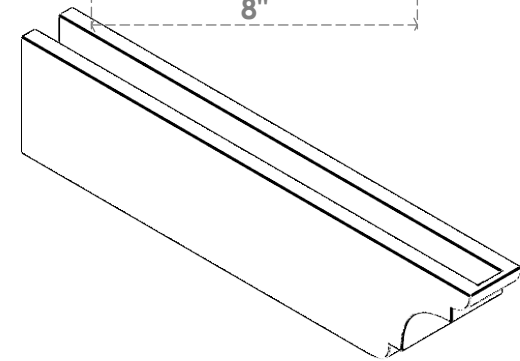

ITEM NUMBER: RFTURO040X08000X36000X008NEB00RCPR

4"W X 8"H X 36"L TIMBERTHANE ROUGH CEDAR NEW BRIGHTON FAUX WOOD OPEN RAFTER TAIL, 8"L END, PRIMED TAN **36"**

SIDE PROFILE

FRONT PROFILE

ISOMETRIC

GENERATED DATE : 03/02/2023