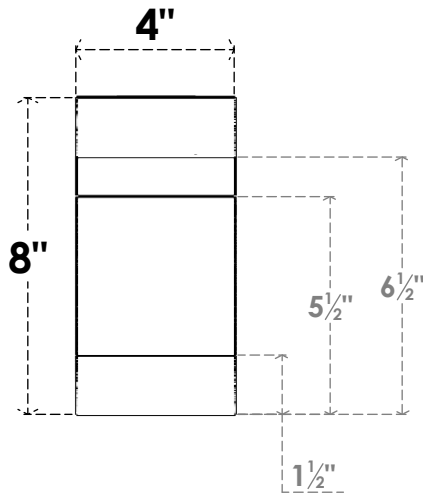

ITEM NUMBER: RFTURO040X08000X36000X008NEB00RCPR

4"W X 8"H X 36"L TIMBERTHANE ROUGH CEDAR NEW BRIGHTON FAUX WOOD OPEN RAFTER TAIL, 8"L END, PRIMED TAN **36"**

SIDE PROFILE

FRONT PROFILE

ISOMETRIC

GENERATED DATE : 03/02/2023