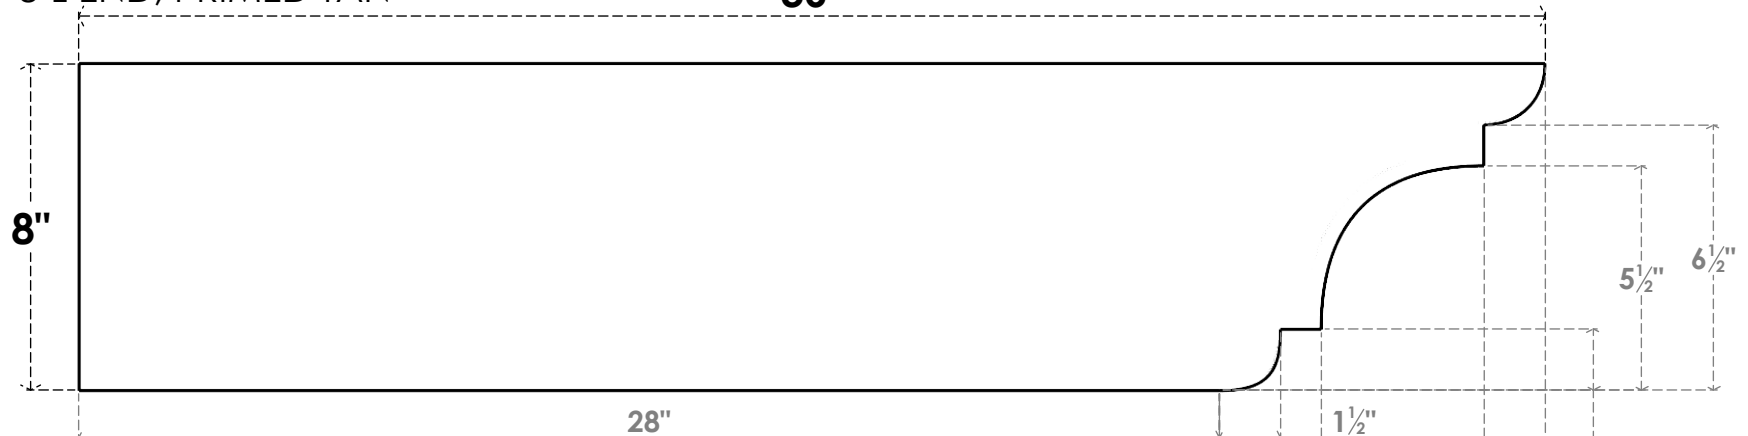

ITEM NUMBER: RFTURO040X08000X36000X008NEB00RCPR

4"W X 8"H X 36"L TIMBERTHANE ROUGH CEDAR NEW BRIGHTON FAUX WOOD OPEN RAFTER TAIL, 8"L END, PRIMED TAN **36"**

SIDE PROFILE

FRONT PROFILE

ISOMETRIC

GENERATED DATE : 03/02/2023